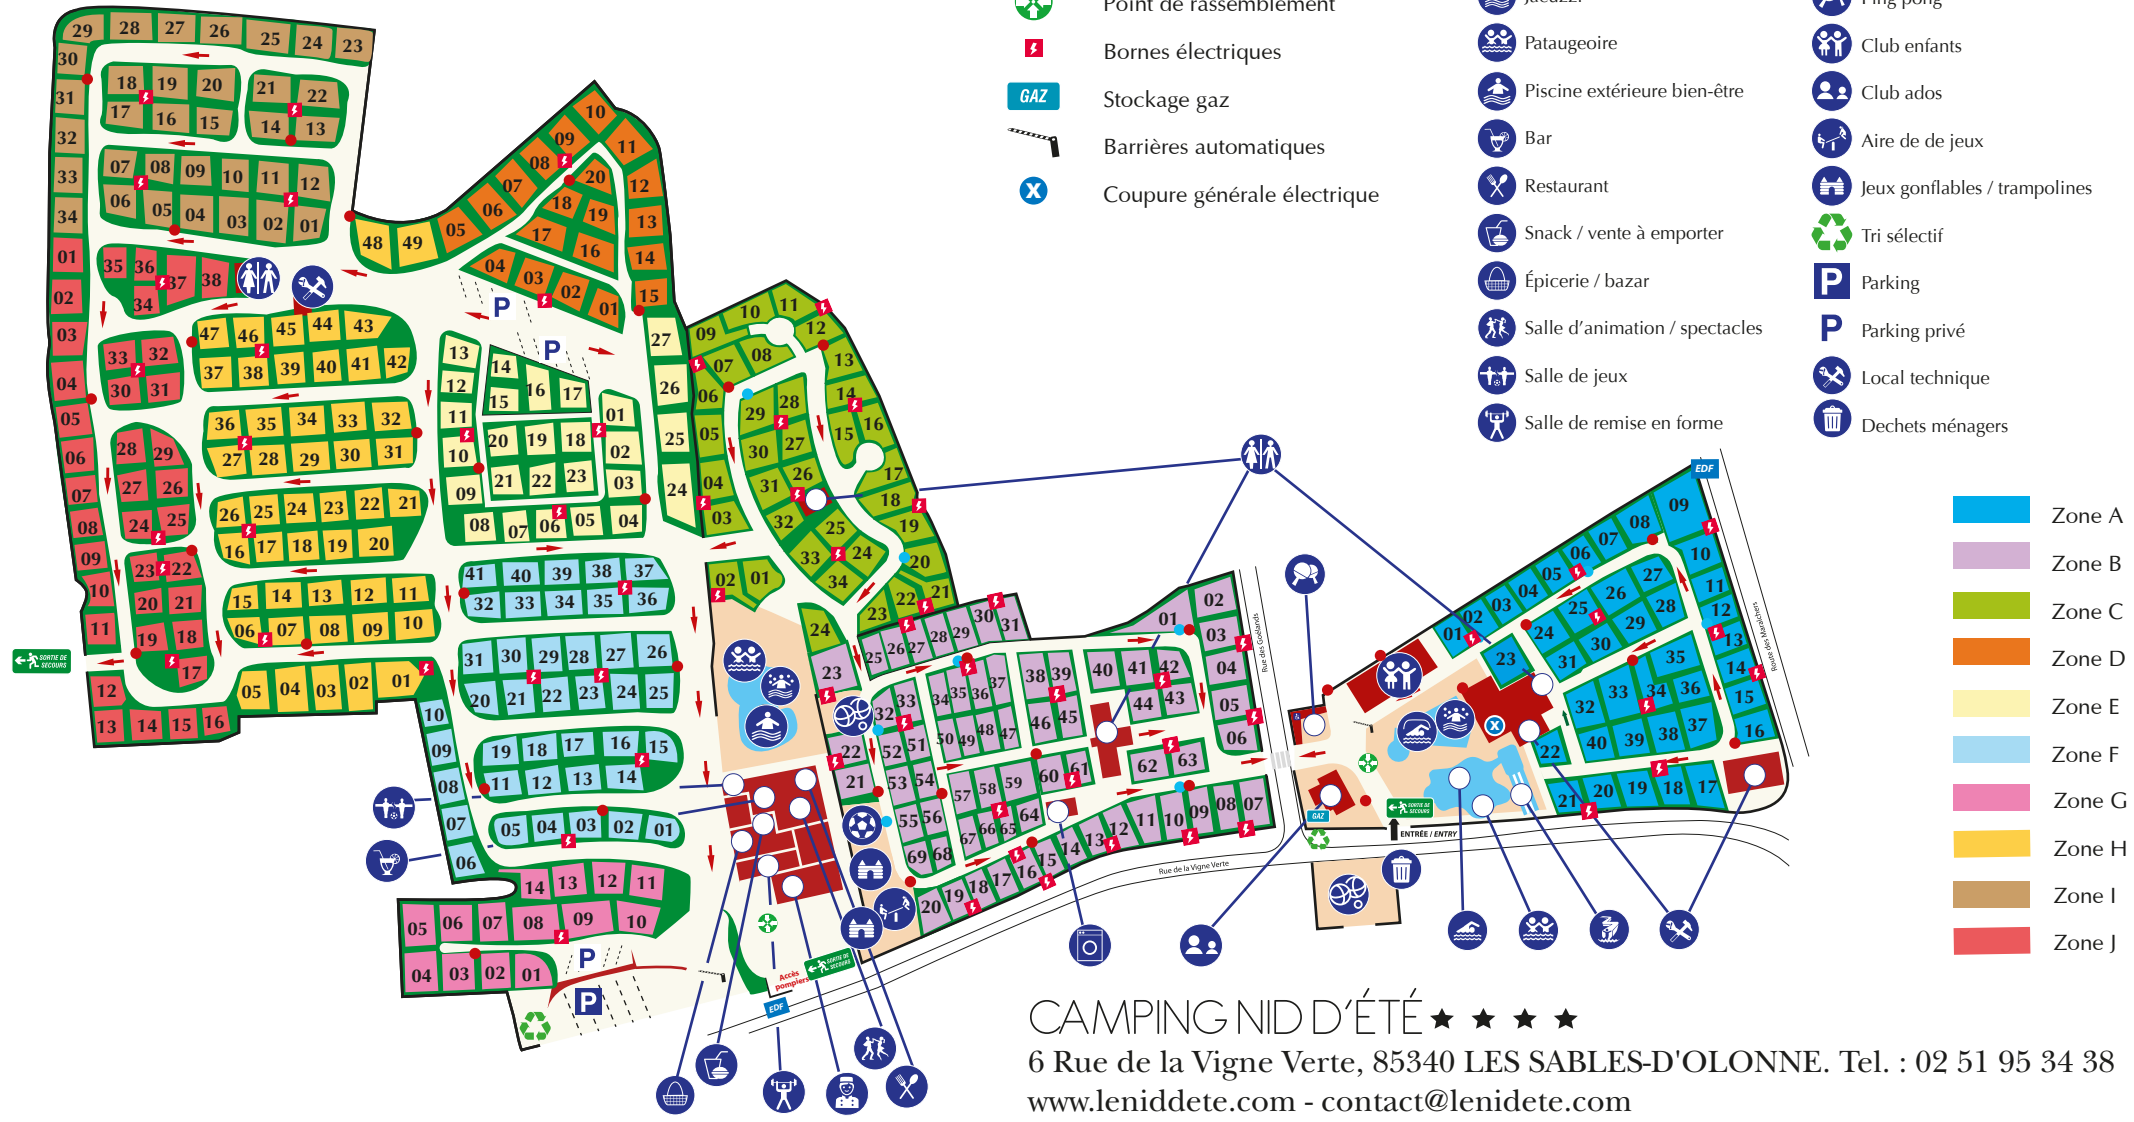

NID D'ÉTÉ

★ ★ ★ ★

CAMPING CARAVANING

PLAN DU CAMPING

-  Issue de secours
-  Sens d'évacuation
-  Extincteurs / RIA
-  Points d'eau
-  Point de rassemblement
-  Bornes électriques
-  Stockage gaz
-  Barrières automatiques
-  Coupure générale électrique
-  Réception
-  Piscine couverte
-  Piscine extérieure
-  Toboggans aquatiques
-  Jacuzzi®
-  Patageoire
-  Piscine extérieure bien-être
-  Bar
-  Restaurant
-  Snack / vente à emporter
-  Épicerie / bazar
-  Salle d'animation / spectacles
-  Salle de jeux
-  Salle de remise en forme
-  Sanitaires
-  Laverie
-  Terrain multisport
-  Terrain de pétanque
-  Ping pong
-  Club enfants
-  Club ados
-  Aire de de jeux
-  Jeux gonflables / trampolines
-  Tri sélectif
-  Parking
-  Parking privé
-  Local technique
-  Déchets ménagers

CAMPING NID D'ÉTÉ ★ ★ ★ ★

6 Rue de la Vigne Verte, 85340 LES SABLES-D'OLONNE. Tel. : 02 51 95 34 38

www.lenidde.com - contact@lenidde.com